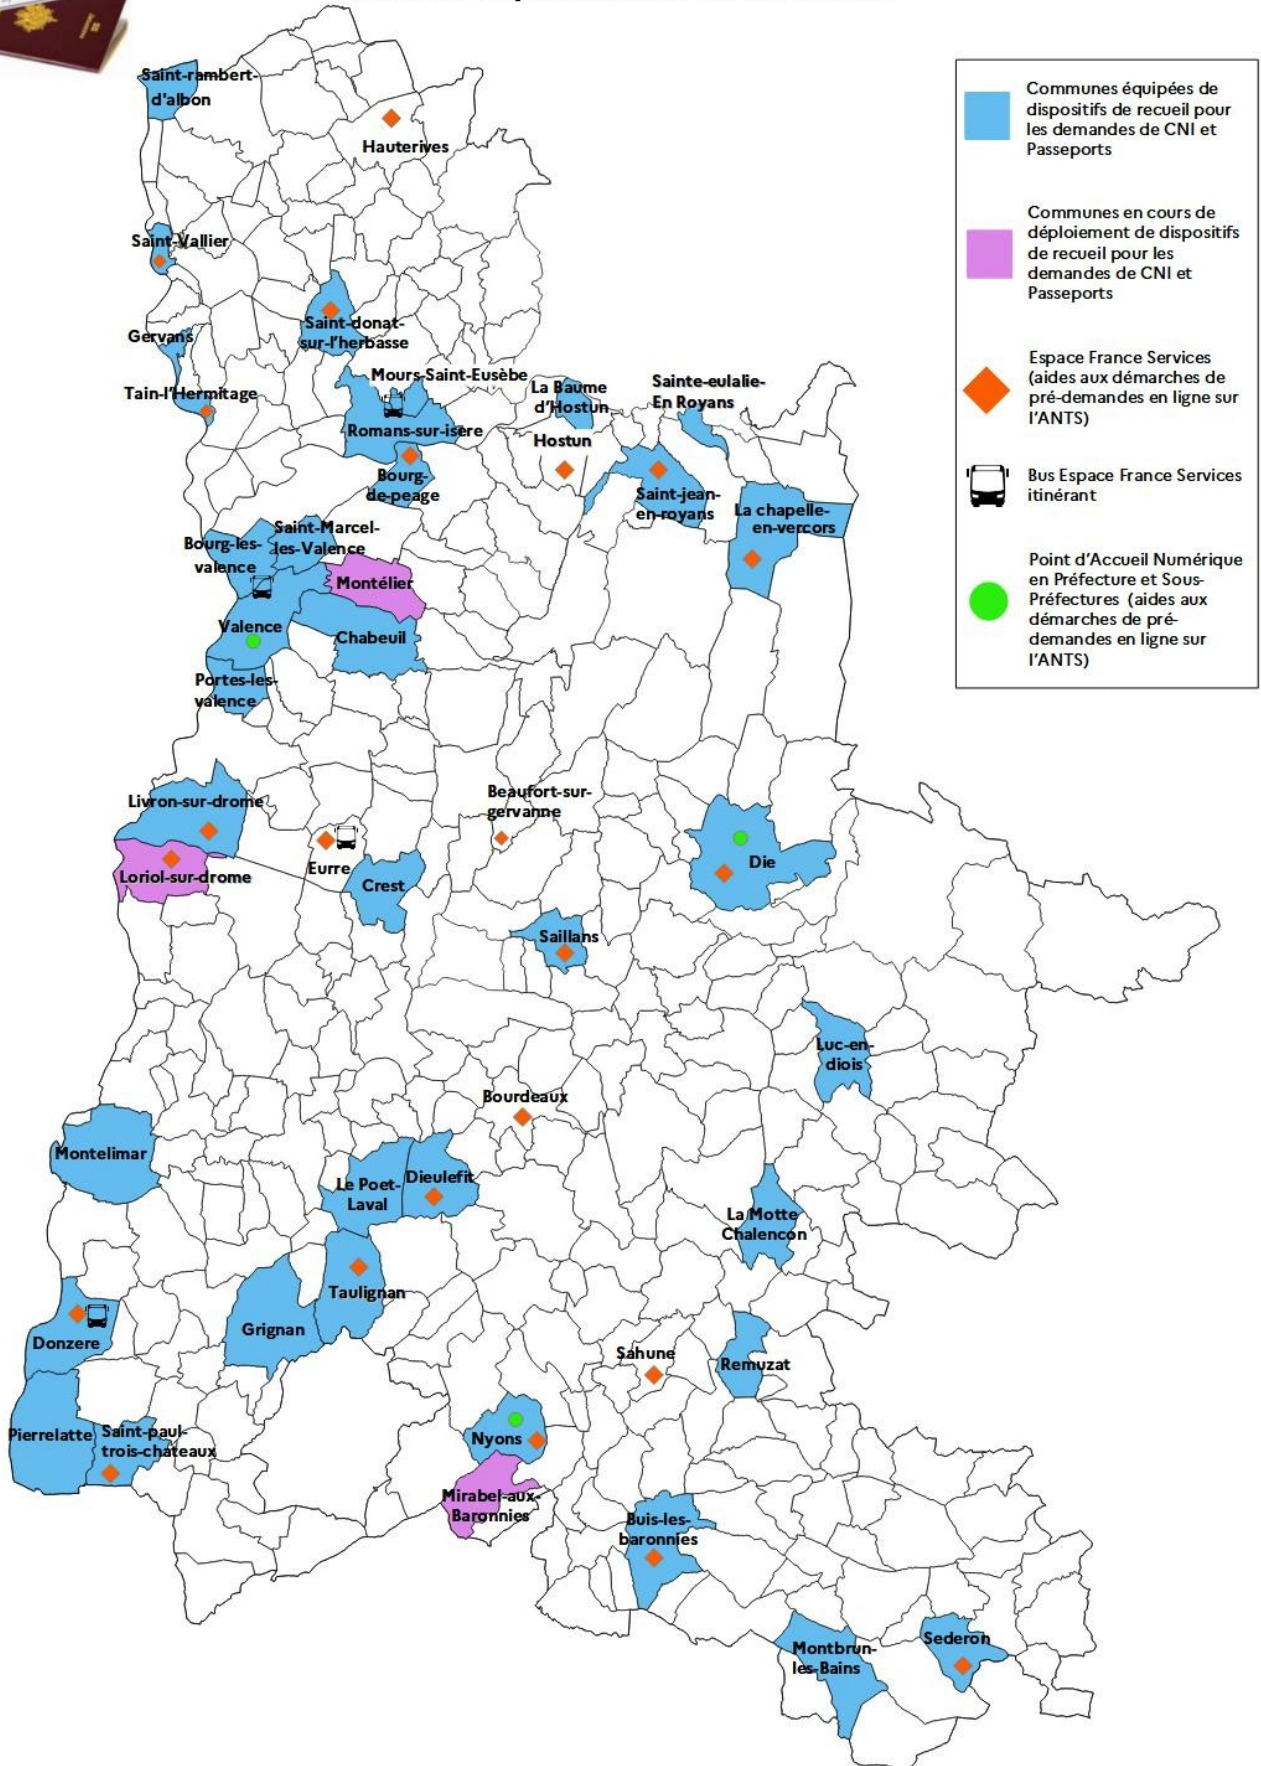

Dépôt des demandes de CNI et Passeports dans le département de la Drôme

MAJ : 06/12/2023